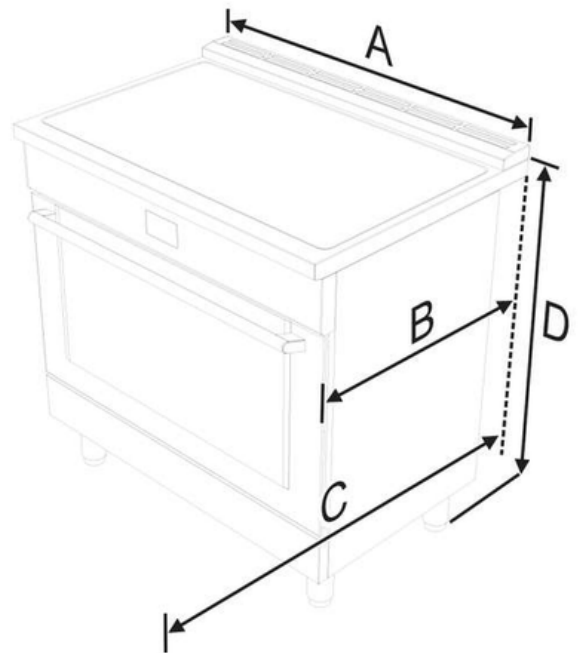

Schéma d'installation

E	914 mm	36"
F	603 mm	23" 3/4
G	178 mm	7"
H	min. 914 mm	min. 36"
I	min. 457 mm	min. 18"
K	max. 330 mm	max. 13"

A	912.4 mm	35 15/16"
B	min: 627 mm max: 631 mm	min: 24 11/16" max: 24 13/16"
C	1116 mm	43 15/16"
D	min: 903 mm max: 929 mm	min: 35 9/16" max: 36 9/16"