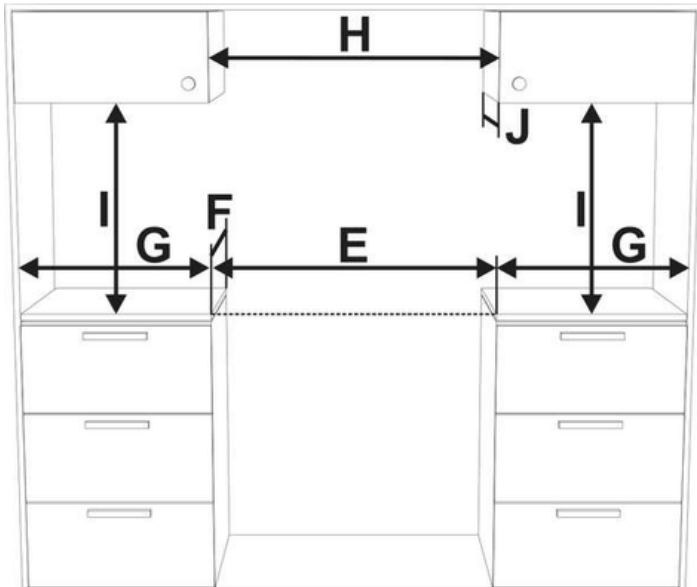

Schéma d'installation

E	914 mm	36"
F	603 mm	23" 3/4
G	178 mm	7"
H	min. 914 mm	min. 36"
I	min. 457 mm	min. 18"
K	max. 330 mm	max. 13"

A	912.4 mm	35 15/16"
B	min: 627 mm max: 631 mm	min: 24 11/16" max: 24 13/16"
C	1116 mm	43 15/16"
D	min: 903 mm max: 929 mm	min: 35 9/16" max: 36 9/16"