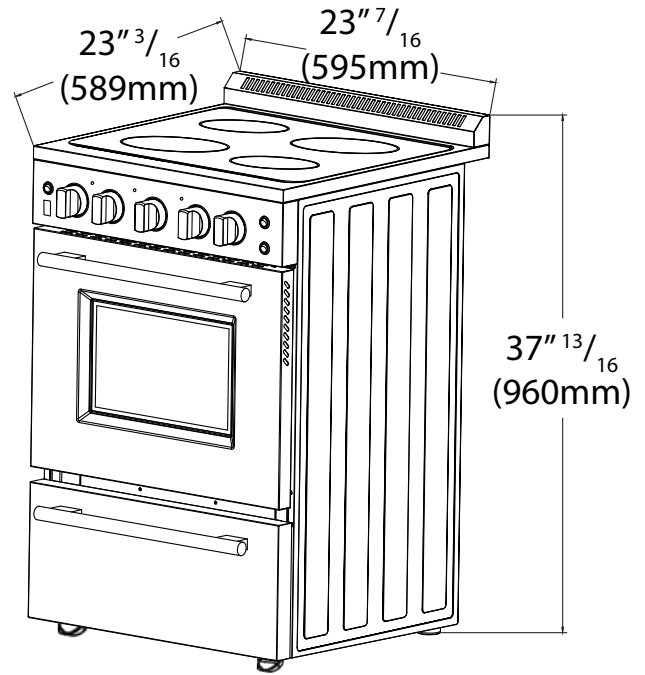

# CUTOUT SIZE - TAILLE DE DÉCOUPE

Model: FFSEL6051-20 | FFSEL6051-20BLK | FFSEL6051-20WHT

FFSEL6099-24 | FFSEL6099-24BLK | FFSEL6099-24WHT

## PRODUCT DIMENSION