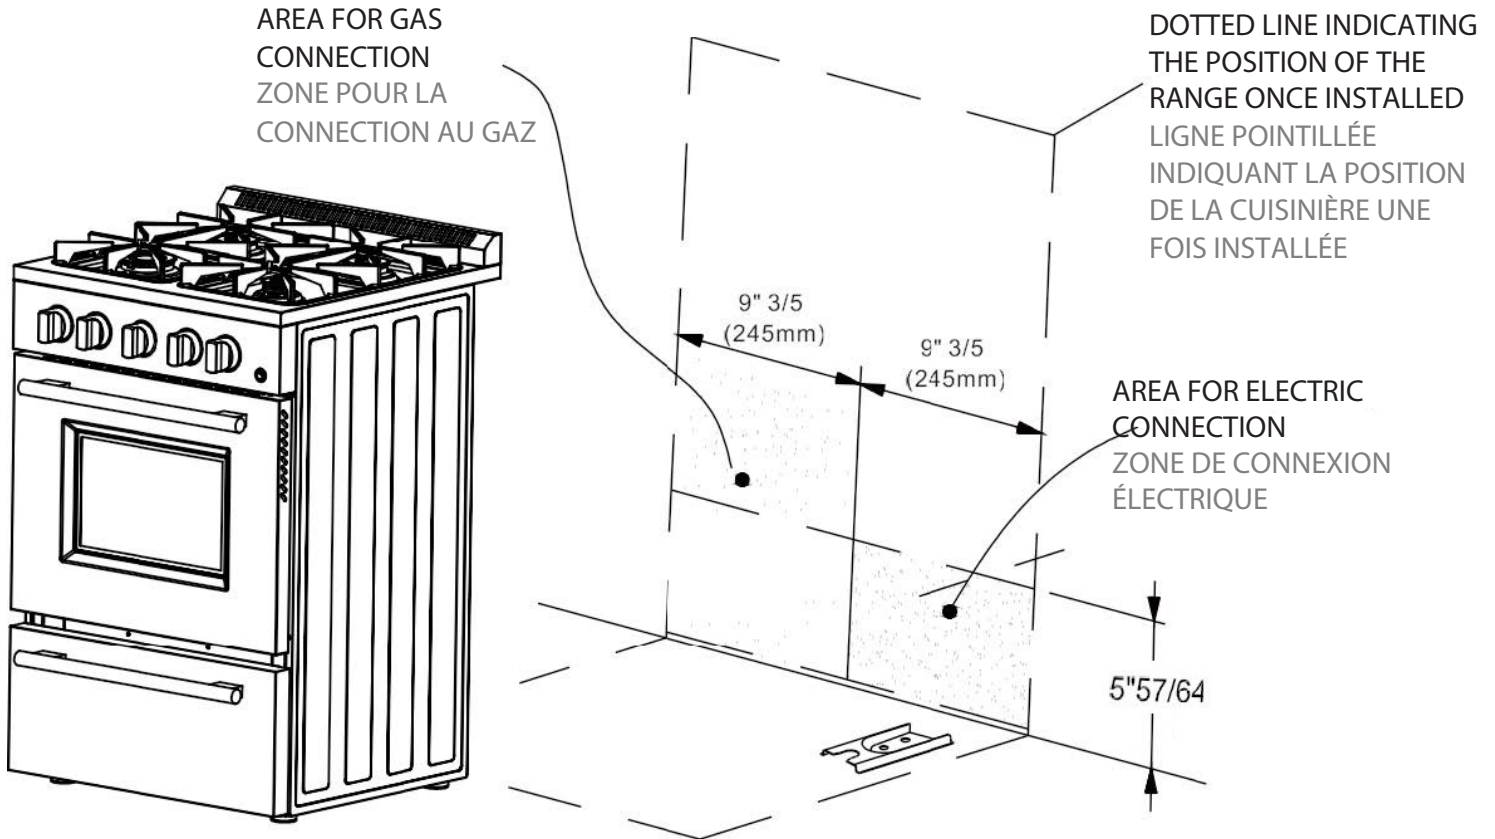

PRODUCT & CUTOUT DIMENSIONS DIMENSIONS DU PRODUIT ET DES DÉCOUPES

Model/Modèle: FFSGS6290-24WHT | FFSGS6290-24BLK

PRODUCT DIMENSIONS - DIMENSIONS DU PRODUIT

PRODUCT & CUTOUT DIMENSIONS DIMENSIONS DU PRODUIT ET DES DÉCOUPES

Model/Modèle: FFSGS6290-24WHT | FFSGS6290-24BLK

DIMENSIONS FOR UTILITIES - DIMENSIONS POUR LES SERVICES

PRODUCT & CUTOUT DIMENSIONS DIMENSIONS DU PRODUIT ET DES DÉCOUPES

Model/Modèle: FFSGS6290-24WHT | FFSGS6290-24BLK

CUTOUT DIMENSIONS - DIMENSIONS DES DÉCOUPES

The range side panel extends beyond the cabinet's front edge.
Le panneau latéral de la cuisinière dépasse le bord avant de l'armoire.

1/4"

Maximum depth for cabinets above countertops -
Profondeur maximale des armoires au-dessus des comptoirs