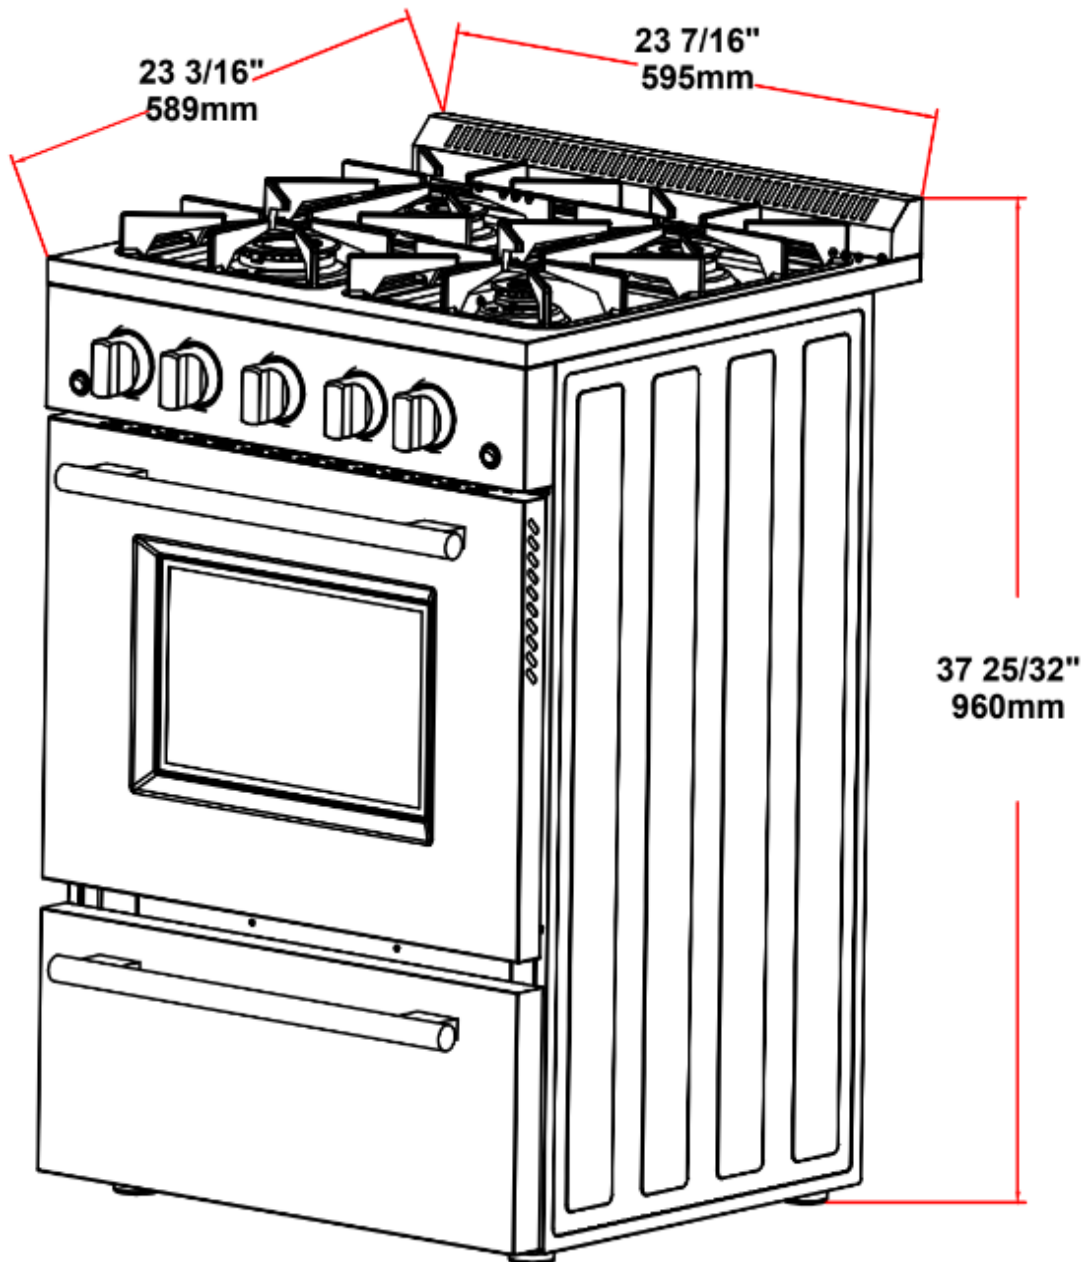

PRODUCT & CUTOUT DIMENSIONS DIMENSIONS DU PRODUIT ET DES DÉCOUPES

Model/Modèle: FFSGS6290-24WHT | FFSGS6290-24BLK

PRODUCT DIMENSIONS - DIMENSIONS DU PRODUIT

PRODUCT & CUTOUT DIMENSIONS DIMENSIONS DU PRODUIT ET DES DÉCOUPES

Model/Modèle: FFSGS6290-24WHT | FFSGS6290-24BLK

DIMENSIONS FOR UTILITIES - DIMENSIONS POUR LES SERVICES

PRODUCT & CUTOUT DIMENSIONS DIMENSIONS DU PRODUIT ET DES DÉCOUPES

Model/Modèle: FFSGS6290-24WHT | FFSGS6290-24BLK

CUTOUT DIMENSIONS - DIMENSIONS DES DÉCOUPES

The range side panel extends beyond the cabinet's front edge.
Le panneau latéral de la cuisinière dépasse le bord avant de l'armoire.

1/4"

Maximum depth for cabinets above countertops -
Profondeur maximale des armoires au-dessus des comptoirs