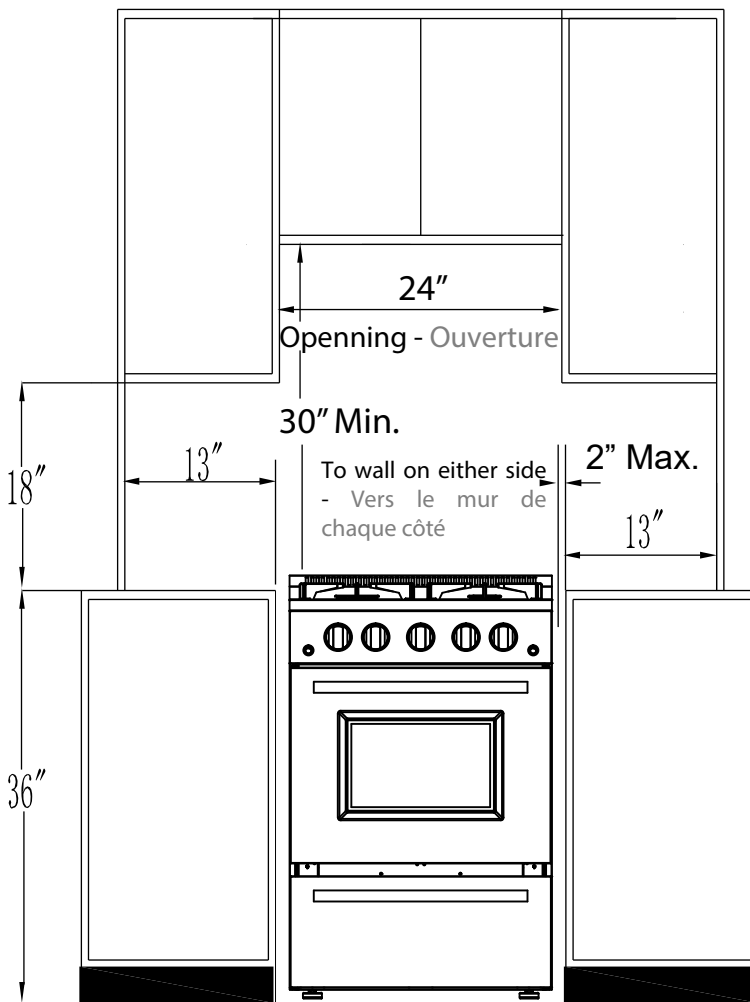

PRODUCT & CUTOUT DIMENSIONS DIMENSIONS DU PRODUIT ET DES DÉCOUPES

Model/Modèle: FFSGS6290-24WHT | FFSGS6290-24BLK

PRODUCT DIMENSIONS - DIMENSIONS DU PRODUIT

PRODUCT & CUTOUT DIMENSIONS DIMENSIONS DU PRODUIT ET DES DÉCOUPES

Model/Modèle: FFSGS6290-24WHT | FFSGS6290-24BLK

DIMENSIONS FOR UTILITIES - DIMENSIONS POUR LES SERVICES

PRODUCT & CUTOUT DIMENSIONS DIMENSIONS DU PRODUIT ET DES DÉCOUPES

Model/Modèle: FFSGS6290-24WHT | FFSGS6290-24BLK

CUTOUT DIMENSIONS - DIMENSIONS DES DÉCOUPES

The range side panel extends beyond the cabinet's front edge.
Le panneau latéral de la cuisinière dépasse le bord avant de l'armoire.

1/4"

Maximum depth for cabinets above countertops -
Profondeur maximale des armoires au-dessus des comptoirs

To countertops below cooktop and at the range back -
Sur le comptoir en dessous de la table de cuisson et à l'arrière de la cuisinière