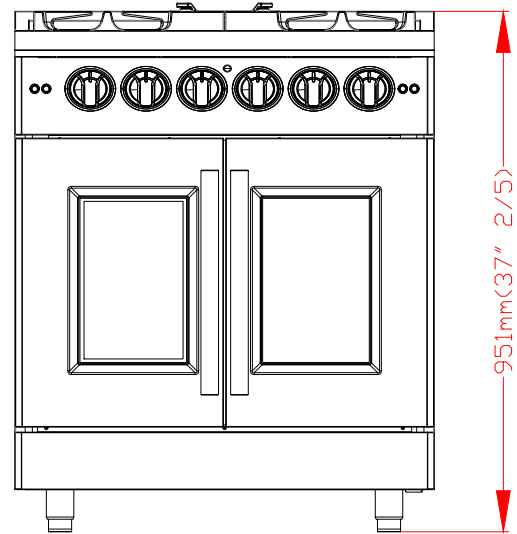

# PRODUCT & CUTOUT DIMENSIONS DIMENSIONS DU PRODUIT ET DES DÉCOUPES

Model/Modèle: FFSGS6460-30BLK | FFSGS6460-30WHT

## PRODUCT DIMENSIONS - DIMENSIONS DU PRODUIT

## CUTOUT DIMENSIONS - DIMENSIONS DES DÉCOUPES