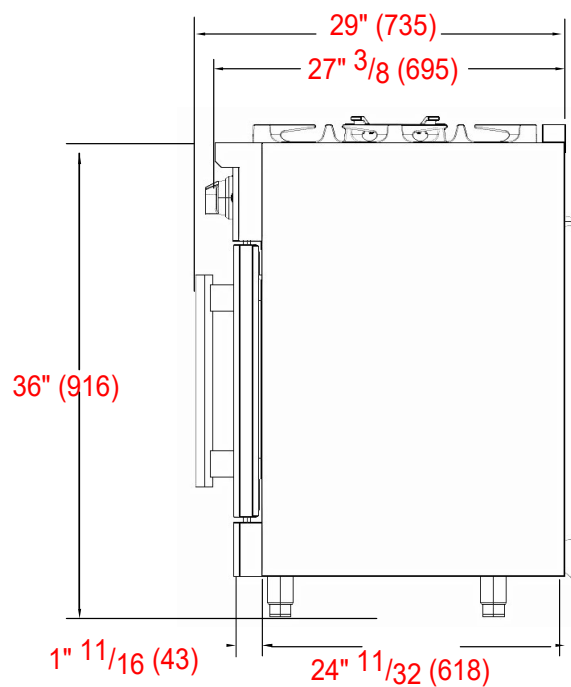

# PRODUCT & CUTOUT DIMENSIONS DIMENSIONS DU PRODUIT ET DES DÉCOUPES

Model/Modèle: FFSGS6460-30BLK | FFSGS6460-30WHT

## PRODUCT DIMENSIONS - DIMENSIONS DU PRODUIT

## CUTOUT DIMENSIONS - DIMENSIONS DES DÉCOUPES