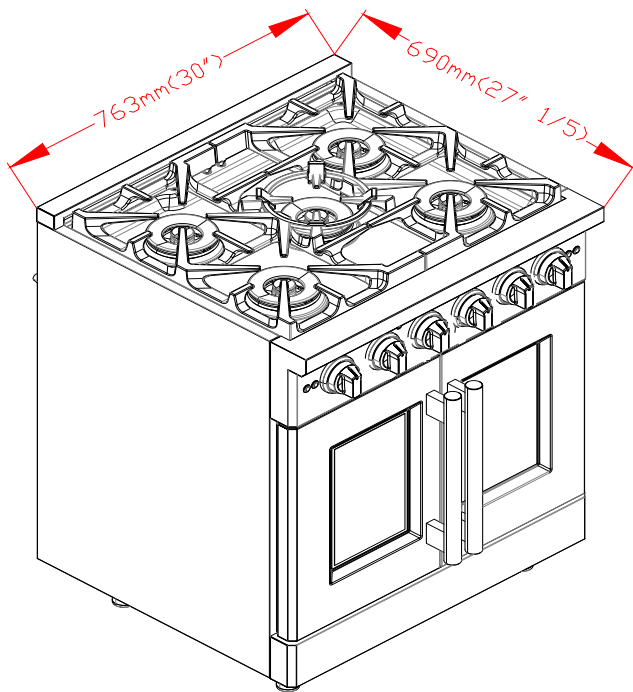

# PRODUCT & CUTOUT DIMENSIONS DIMENSIONS DU PRODUIT ET DES DÉCOUPES

Model/Modèle: FFSGS6460-30BLK | FFSGS6460-30WHT

## PRODUCT DIMENSIONS - DIMENSIONS DU PRODUIT

## CUTOUT DIMENSIONS - DIMENSIONS DES DÉCOUPES