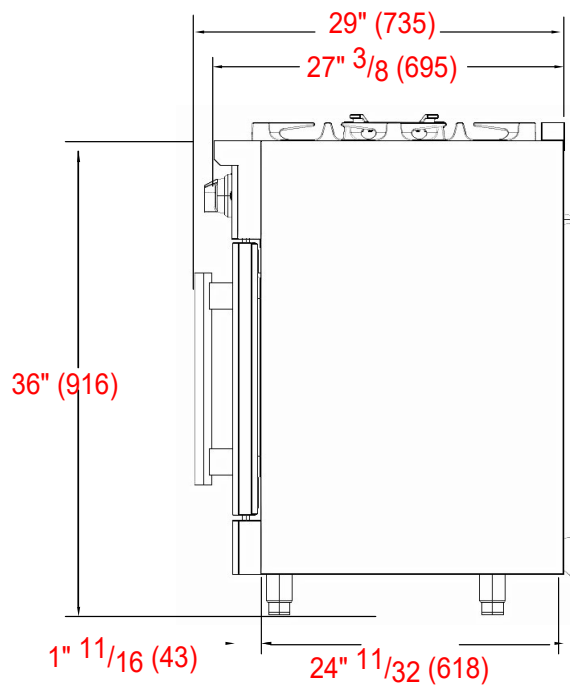

# PRODUCT & CUTOUT DIMENSIONS DIMENSIONS DU PRODUIT ET DES DÉCOUPES

Model/Modèle: FFSGS6460-36BLK | FFSGS6460-36WHT

## PRODUCT DIMENSIONS - DIMENSIONS DU PROUIT

## CUTOUT DIMENSIONS - DIMENSIONS DES DÉCOUPES