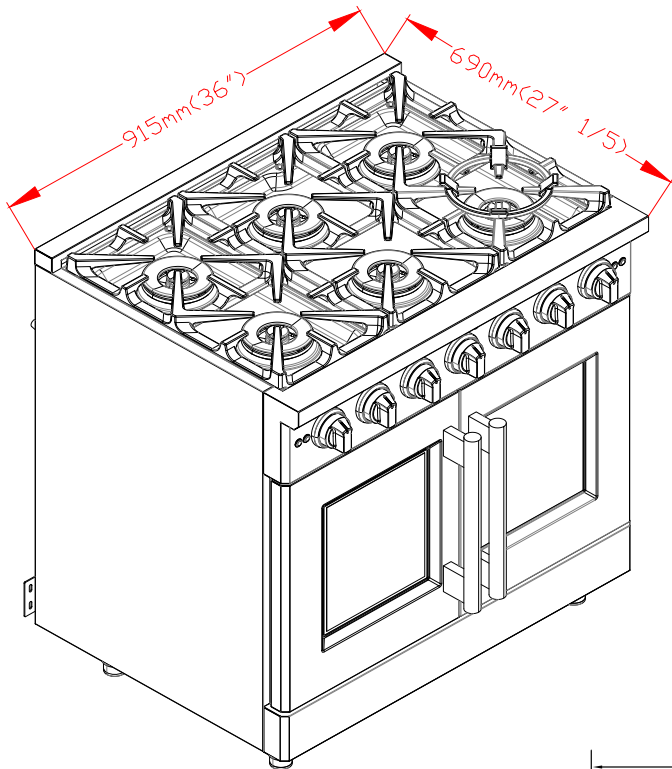

# PRODUCT & CUTOUT DIMENSIONS DIMENSIONS DU PRODUIT ET DES DÉCOUPES

Model/Modèle: FFSGS6460-36BLK | FFSGS6460-36WHT

## PRODUCT DIMENSIONS - DIMENSIONS DU PROUIT

## CUTOUT DIMENSIONS - DIMENSIONS DES DÉCOUPES