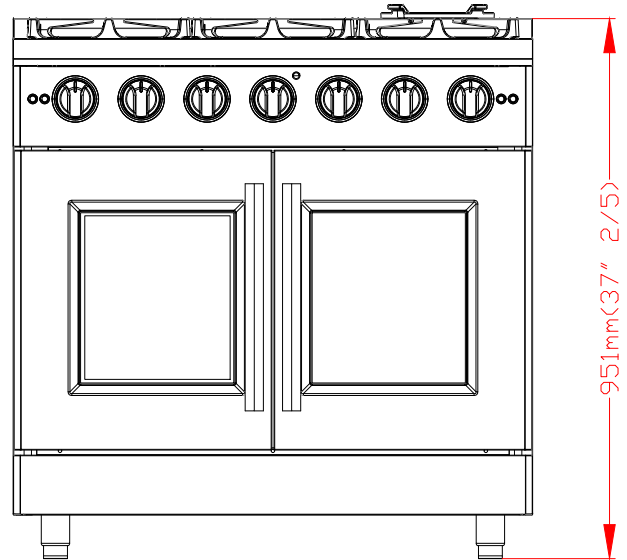

# PRODUCT & CUTOUT DIMENSIONS DIMENSIONS DU PRODUIT ET DES DÉCOUPES

Model/Modèle: FFSGS6460-36BLK | FFSGS6460-36WHT

## PRODUCT DIMENSIONS - DIMENSIONS DU PROUIT

## CUTOUT DIMENSIONS - DIMENSIONS DES DÉCOUPES